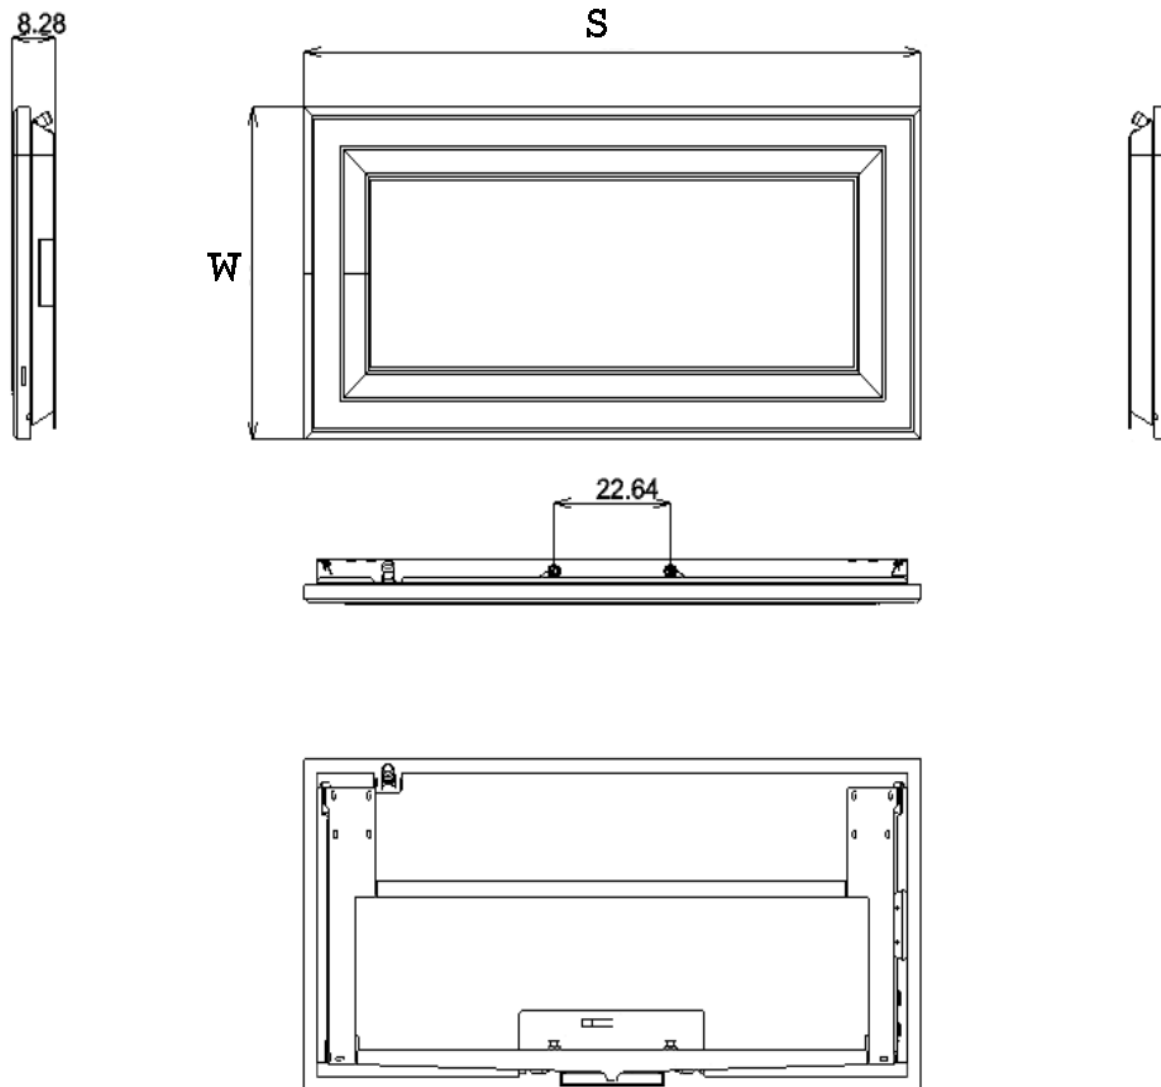

Kalmar Nobilis

GRZEJNIKI POZIOME

Dostępne warianty

W - wysokość [mm]	S - szerokość [mm]
550	860
550	1100
550	1500

Kalmar Nobilis

GRZEJNIKI PIONOWE

Dostępne warianty

W - wysokość [mm]	S - szerokość [mm]
1100	550
1500	550
1800	550