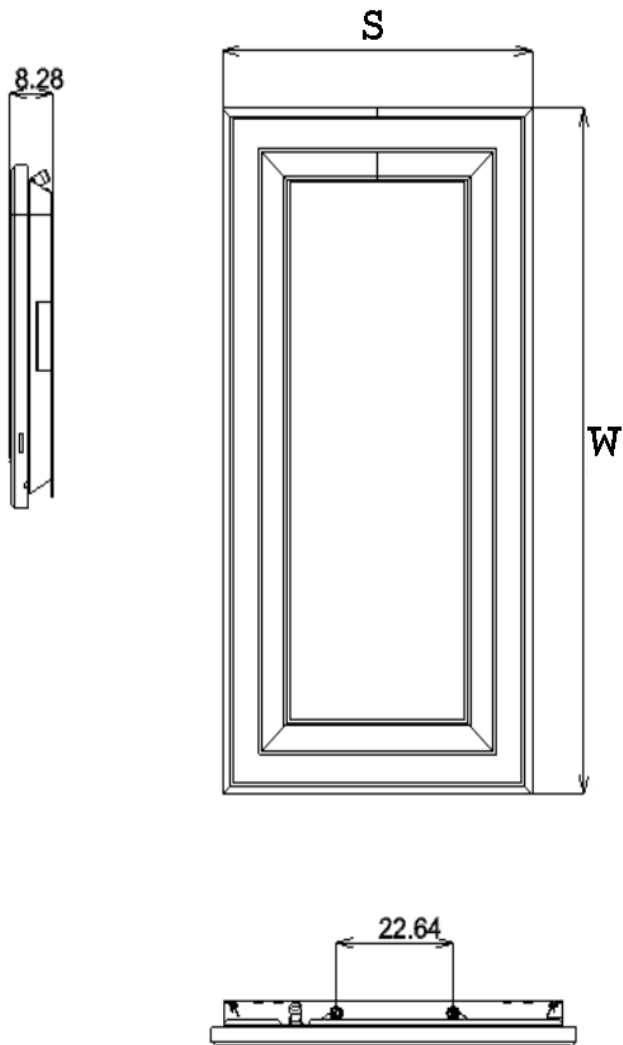

Kalmar Nobilis

GRZEJNIKI POZIOME

Dostępne warianty

W - wysokość [mm]	S - szerokość [mm]
550	860
550	1100
550	1500

Kalmar Nobilis

GRZEJNIKI PIONOWE

Dostępne warianty

W - wysokość [mm]	S - szerokość [mm]
1100	550
1500	550
1800	550