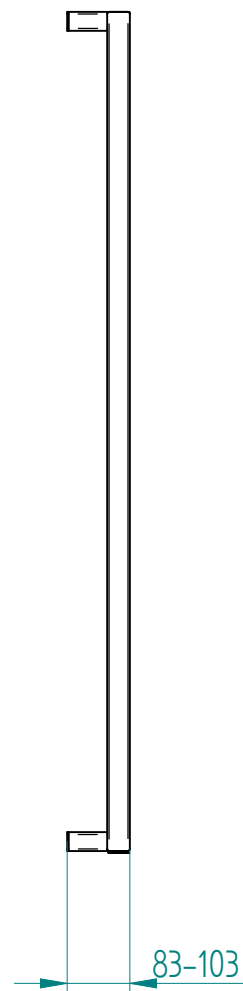

Kalmar Simplex 1110x300 SPX-111-030
wykonany ze stali zwykłej (węglowej) lakierowanej proszkowo

• **kalmar**

Kalmar Simplex 1650x300 SPX-165-030
wykonany ze stali zwykłej (węglowej) lakierowanej proszkowo

• **kalmar**

Kalmar Simplex 830x230 SPX-083-023

wykonany ze stali nierdzewnej polerowanej

 kalmar

Kalmar Simplex 1230x230 SPX-123-023

wykonany ze stali nierdzewnej polerowanej

 kalmar

Kalmar Simplex 1530x330 SPX-153-033

wykonany ze stali nierdzewnej polerowanej

 kalmar