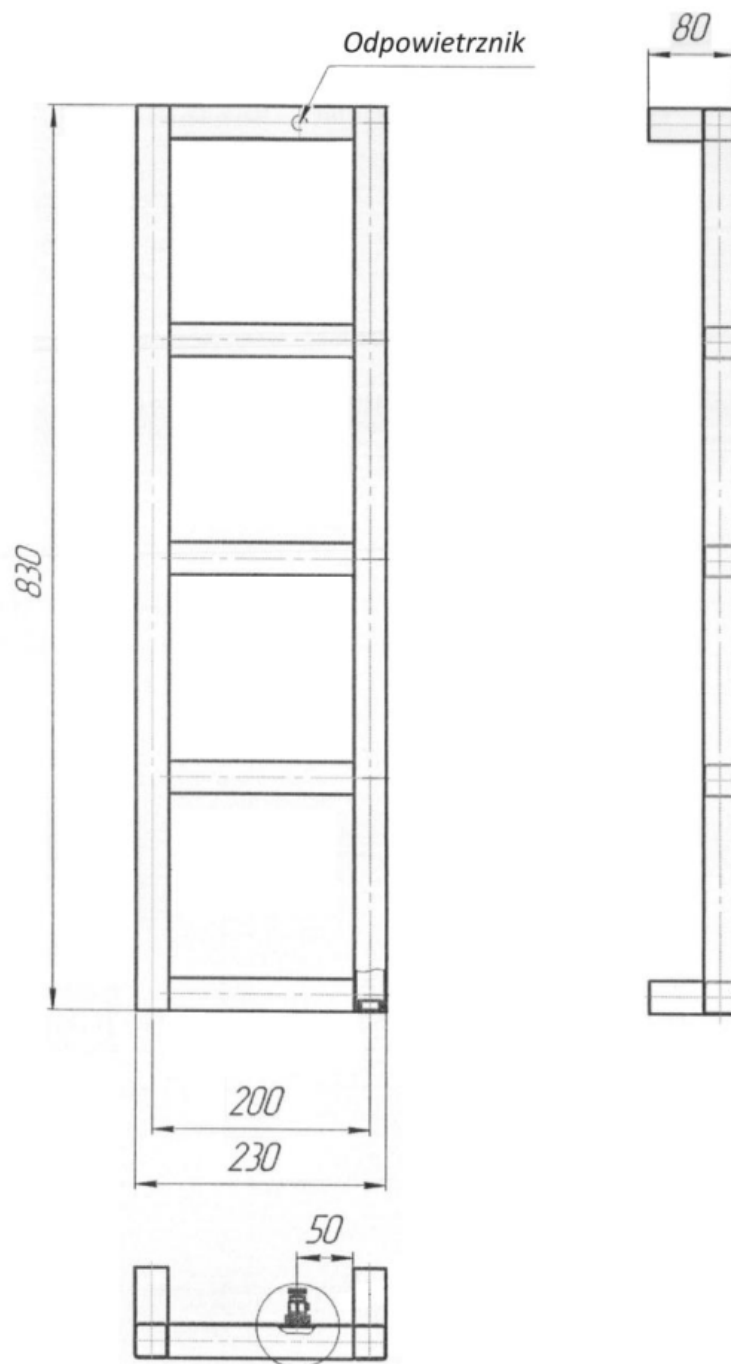

Kalmar Simplex 1110x300 SPX-111-030
wykonany ze stali zwykłej (węglowej) lakierowanej proszkowo

• **kalmar**

Kalmar Simplex 1650x300 SPX-165-030
wykonany ze stali zwykłej (węglowej) lakierowanej proszkowo

• **kalmar**

Kalmar Simplex 830x230 SPX-083-023

wykonany ze stali nierdzewnej polerowanej

 kalmar

Kalmar Simplex 1230x230 SPX-123-023

wykonany ze stali nierdzewnej polerowanej

 kalmar

Kalmar Simplex 1530x330 SPX-153-033

wykonany ze stali nierdzewnej polerowanej

 kalmar