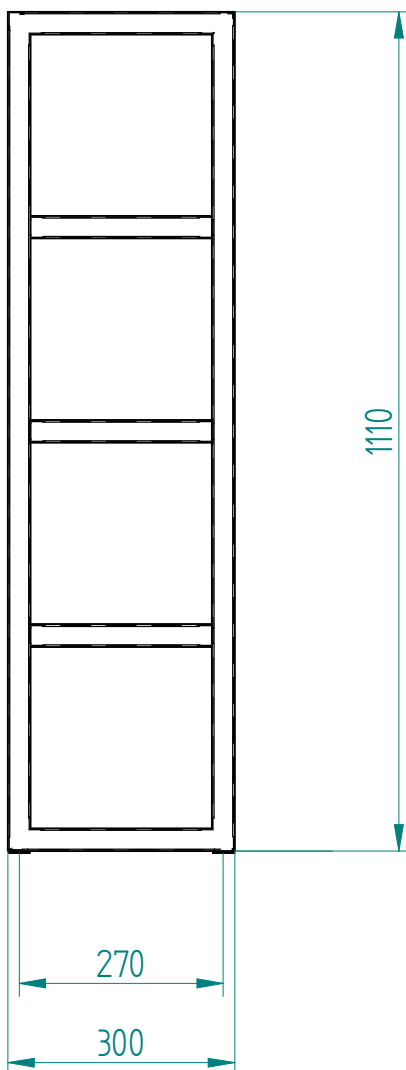

Kalmar Simplex 1110x300 SPX-111-030
wykonany ze stali zwykłej (węglowej) lakierowanej proszkowo

• **kalmar**

Kalmar Simplex 1650x300 SPX-165-030
wykonany ze stali zwykłej (węglowej) lakierowanej proszkowo

• **kalmar**

Kalmar Simplex 830x230 SPX-083-023

wykonany ze stali nierdzewnej polerowanej

 kalmar

Kalmar Simplex 1230x230 SPX-123-023

wykonany ze stali nierdzewnej polerowanej

 kalmar

Kalmar Simplex 1530x330 SPX-153-033

wykonany ze stali nierdzewnej polerowanej

 kalmar