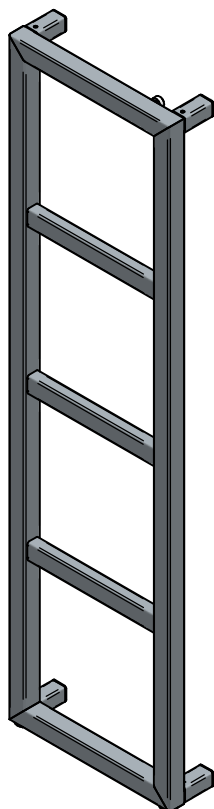

Kalmar Simplex 1110x300 SPX-111-030
wykonany ze stali zwykłej (węglowej) lakierowanej proszkowo

• **kalmar**

Kalmar Simplex 1650x300 SPX-165-030
wykonany ze stali zwykłej (węglowej) lakierowanej proszkowo

• **kalmar**

Kalmar Simplex 830x230 SPX-083-023

wykonany ze stali nierdzewnej polerowanej

 kalmar

Kalmar Simplex 1230x230 SPX-123-023

wykonany ze stali nierdzewnej polerowanej

 kalmar

Kalmar Simplex 1530x330 SPX-153-033

wykonany ze stali nierdzewnej polerowanej

 kalmar