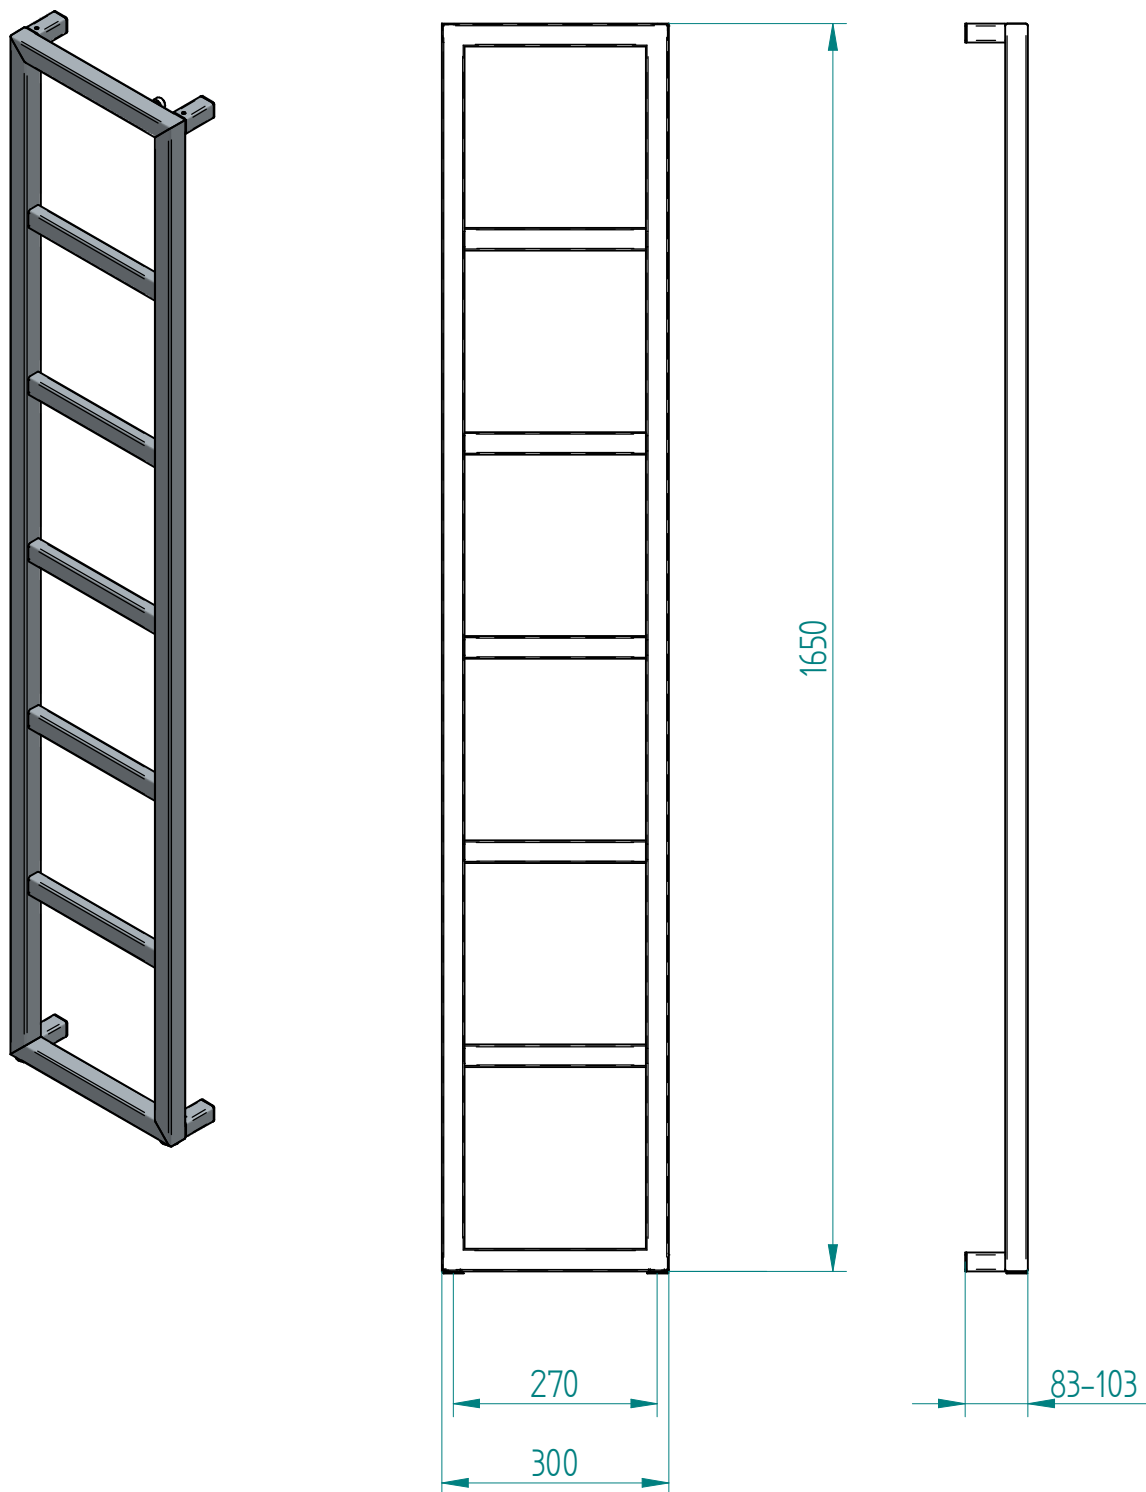

Kalmar Simplex 1110x300 SPX-111-030
wykonany ze stali zwykłej (węglowej) lakierowanej proszkowo

• **kalmar**

Kalmar Simplex 1650x300 SPX-165-030
wykonany ze stali zwykłej (węglowej) lakierowanej proszkowo

• **kalmar**

Kalmar Simplex 830x230 SPX-083-023

wykonany ze stali nierdzewnej polerowanej

 kalmar

Kalmar Simplex 1230x230 SPX-123-023

wykonany ze stali nierdzewnej polerowanej

 kalmar

Kalmar Simplex 1530x330 SPX-153-033

wykonany ze stali nierdzewnej polerowanej

 kalmar