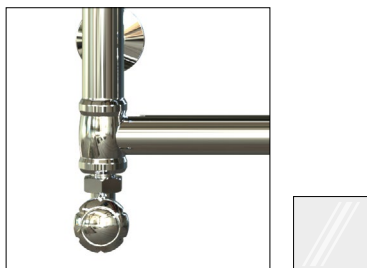

Kalmar Victoria

Grzejnik ze stali nierdzewnej

 **KALMAR**

Victoria zachwyca stylem i wyszukaną elegancją. Forma tego grzejnika doskonale podkreśli charakter łazienek w stylu retro czy angielskim. Inspiracją do jego stworzenia były stare angielskie grzejniki z masywnymi kulami.

Duży odstęp między poziomymi rurkami ułatwia przewieszanie ręczników.

kod towaru	wysokość [mm]	szerokość [mm]	głębokość [mm]	moc [W]	zasilanie	dodatkowa grzałka
VIC.080.050.IP.BB	800	500	77	145	BB 468 mm	TAK
VIC.115.050.IP.BB	1150	500	77	206	BB 468 mm	TAK
VIC.152.050.IP.BB	1515	500	77	270	BB 468 mm	TAK